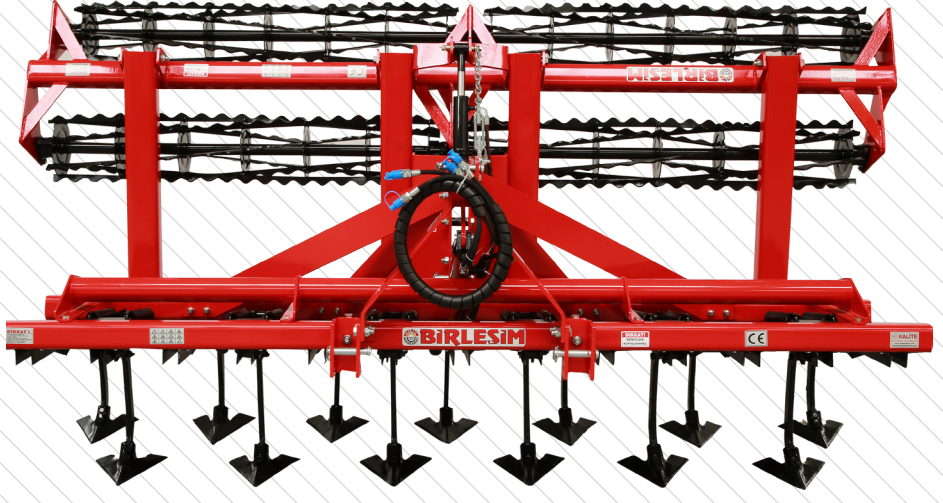

BİRLEŞİM

TARIM MAKİNALARI SAN. ve TİC. LTD. ŞTİ.

*Makinada Kalite
Üründe Bereket...*