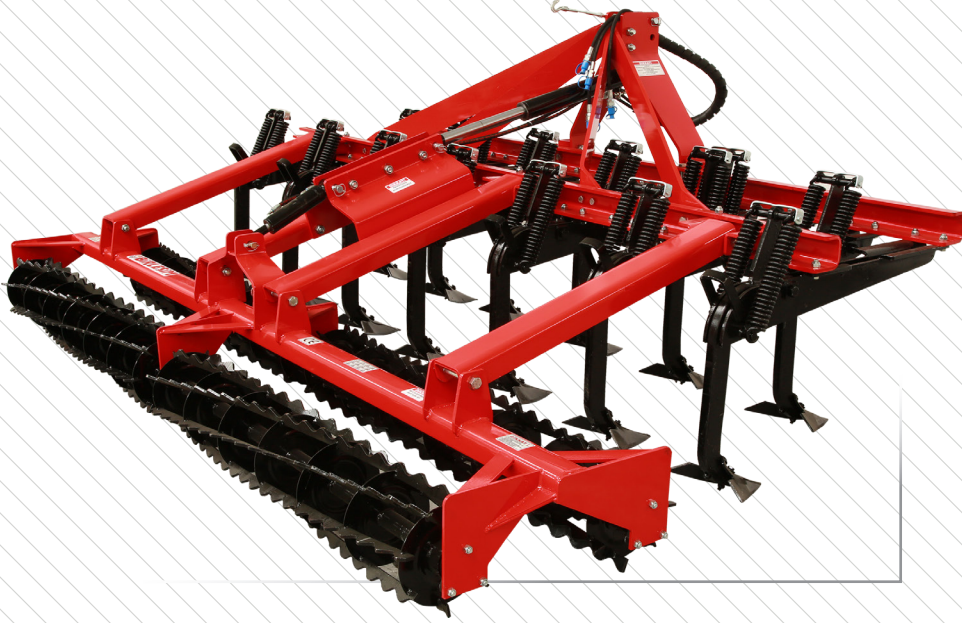

BİRLEŞİM

TARIM MAKİNALARI SAN. ve TİC. LTD. ŞTİ.

*Makinada Kalite
Üründe Bereket...*