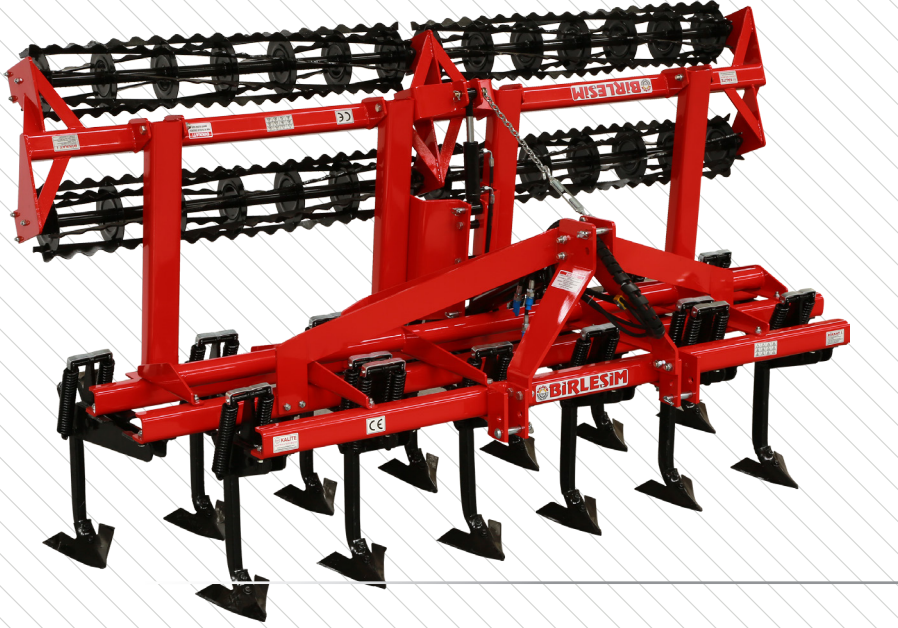

BİRLEŞİM

TARIM MAKİNALARI SAN. ve TİC. LTD. ŞTİ.

*Makinada Kalite
Üründe Bereket...*