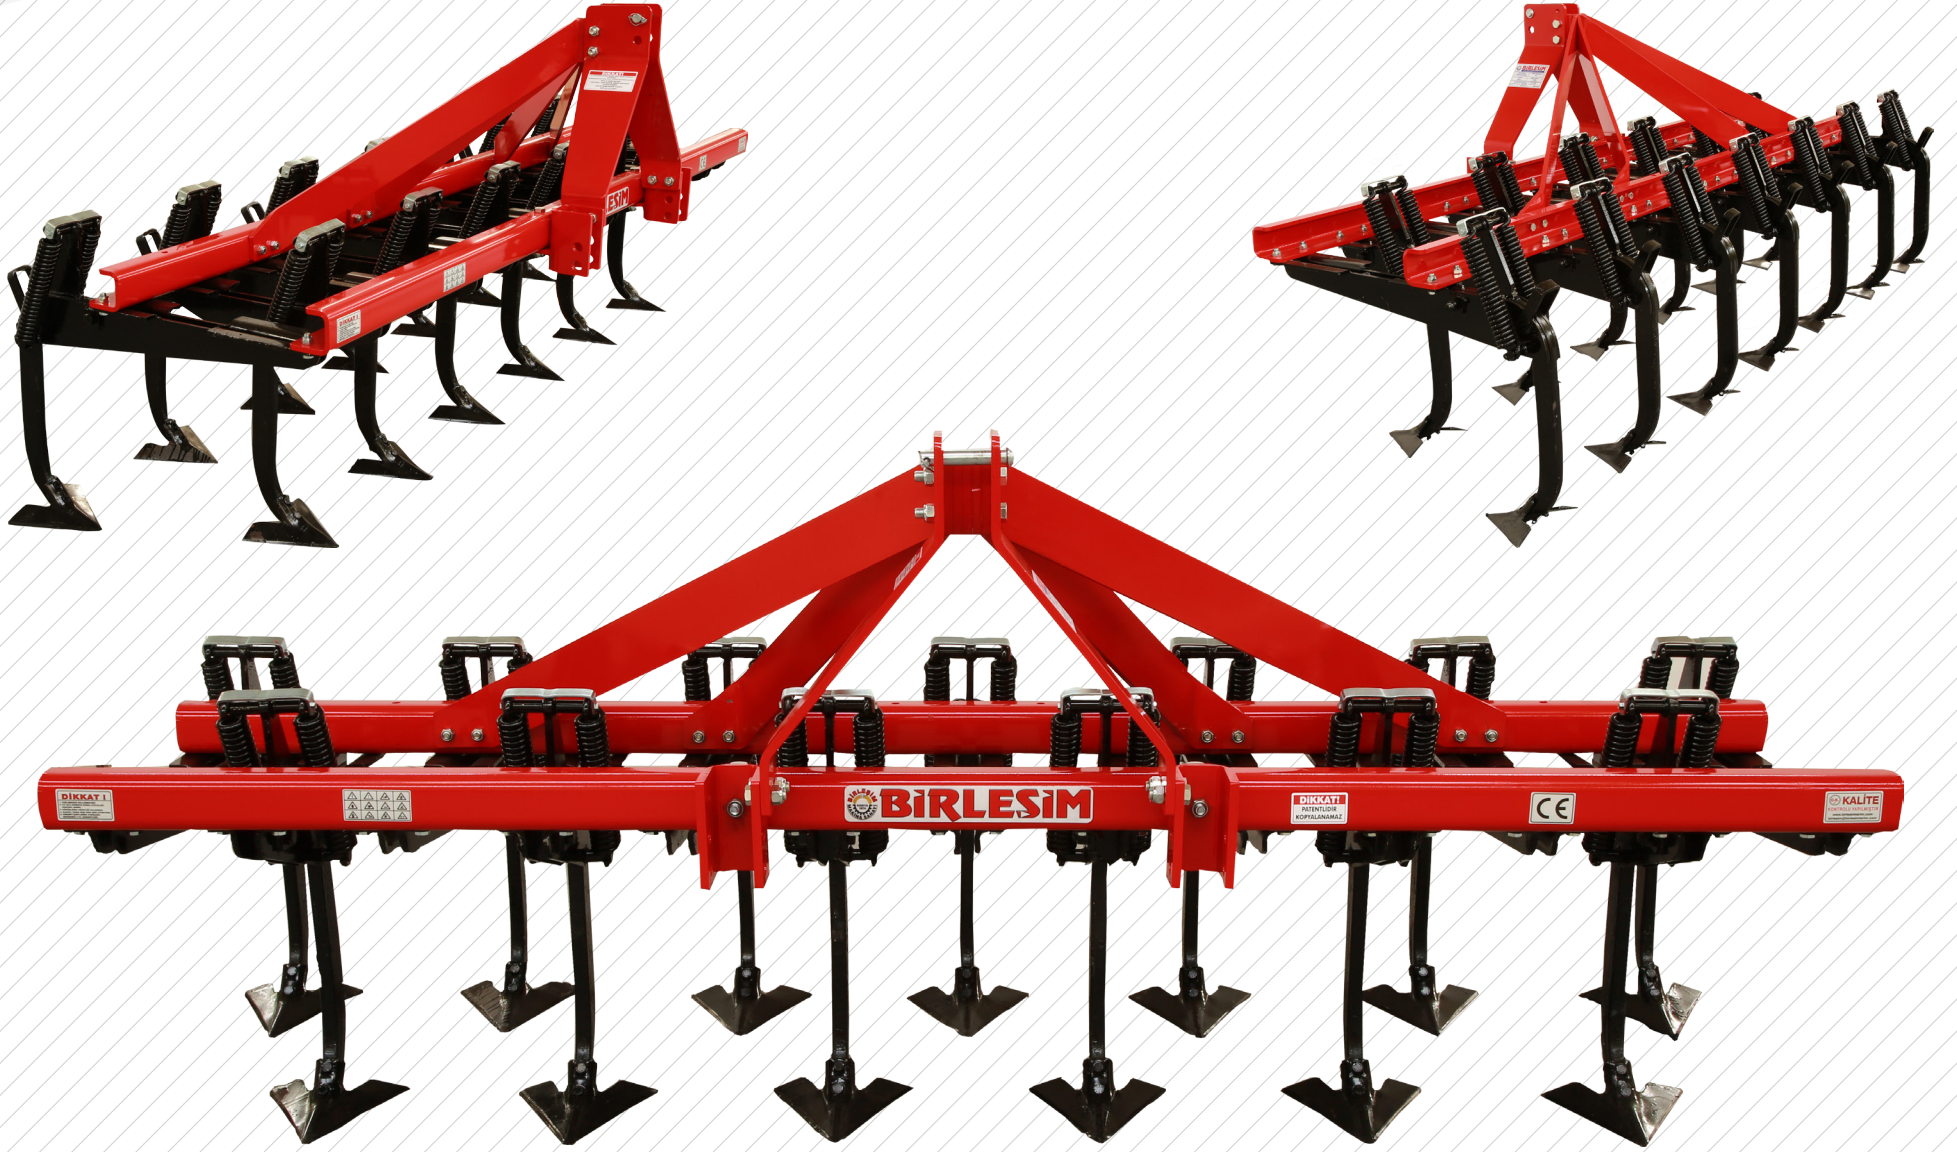

**BAŞAK YATIK YAYLI  
60x20 KÜLTİVATÖR**

# BİRLEŞİM

TARIM MAKİNALARI SAN. ve TİC. LTD. ŞTİ.

*Makinada Kalite  
Üründe Bereket...*

Makinada Kalite  
Üründe Bereket...

**BİRLEŞİM**  
TARIM MAKİNALARI SAN. ve TİC. LTD. ŞTİ.

Model Type	Ayak Sayısı Number Of Tine	İş Genişliği Working Width (Cm)	İş Genişliği Working Depth (Cm)	Yükseklik Height (Cm)	Ağırlık Weight (Kg)	Tekli Komb. Ağırlık	Çiftli Komb. Ağırlık	HP GÜÇ
120207	7	170	35	140	435	575	650	30-45
120209	9	220	35	140	560	720	835	40-60
120211	11	270	35	140	675	845	990	55-80
120213	13	320	35	140	785	970	1140	75-100
120215	15	370	35	140	895	1100	1310	95-120
120217	17	420	35	140	1005	1230	1480	115-150

**SÜPER 2 ŞASE  
70X30 KÜLTİVATÖR**