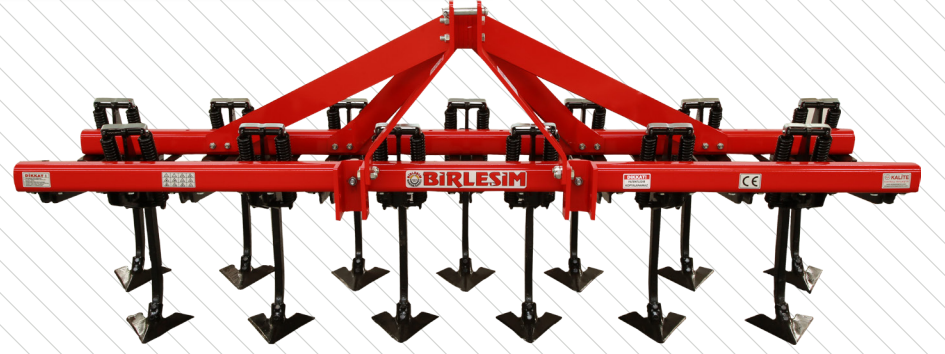

# BİRLEŞİM

TARIM MAKİNALARI SAN. ve TİC. LTD. ŞTİ.

▶ BAŞAK YATIK YAYLI 60x20 KÜLTİVATÖR ◀

▶ SÜPER 2 ŞASE 70X30 KÜLTİVATÖR ◀

▶ SÜPER 3 ŞASE DİK YAYLI 70X30 KÜLTİVATÖR ◀

▶ SÜPER LÜX 2 ŞASE DİK YAYLI 70X35 KÜLTİVATÖR ◀