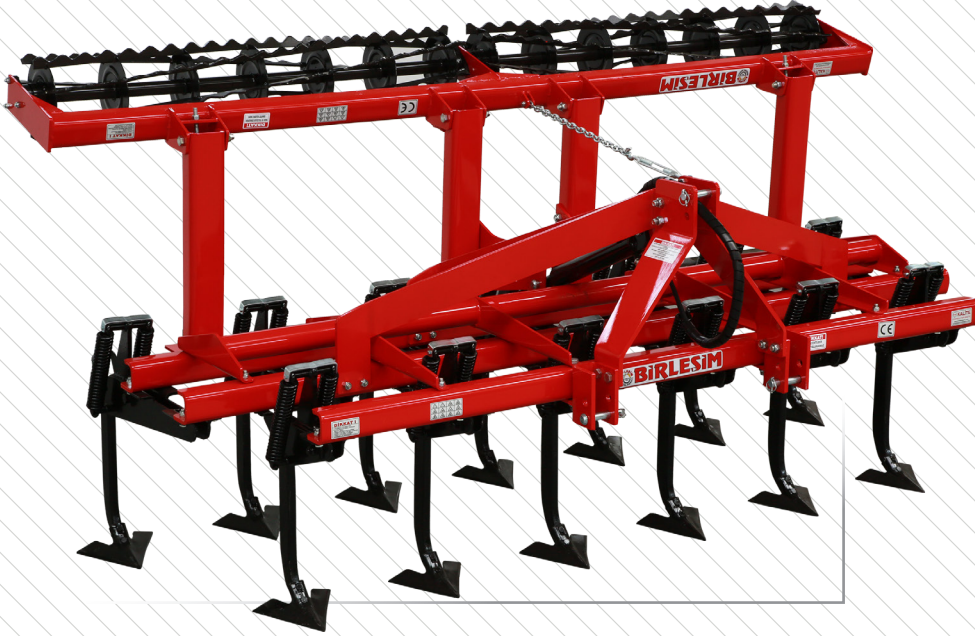

BİRLEŞİM

TARIM MAKİNALARI SAN. ve TİC. LTD. ŞTİ.

*Makinada Kalite
Üründe Bereket...*