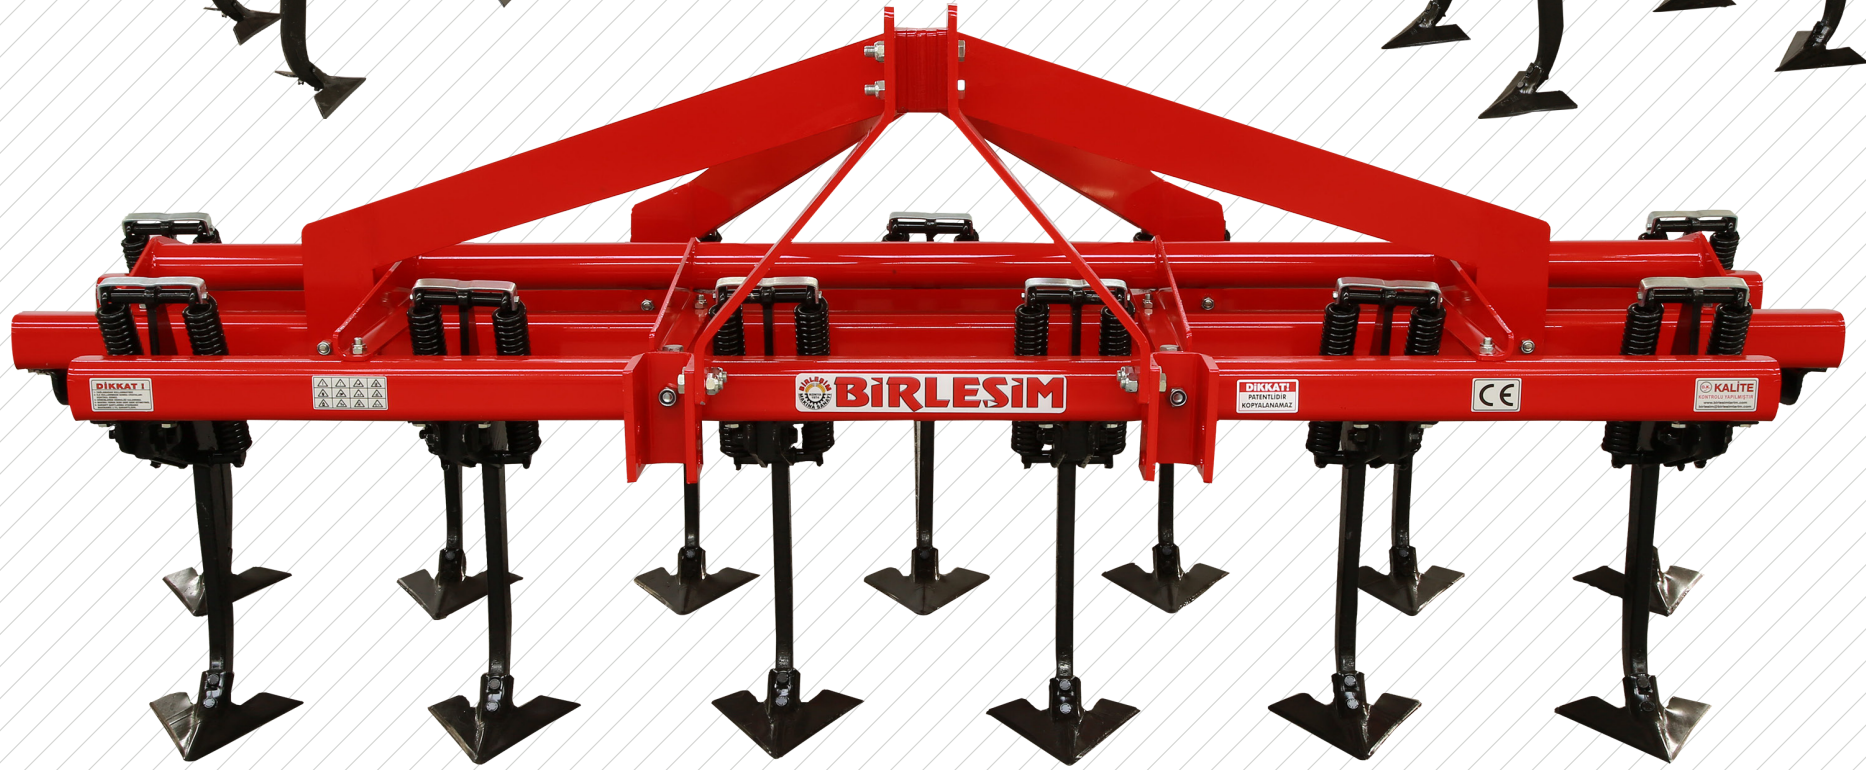

# BİRLEŞİM

TARIM MAKİNALARI SAN. ve TİC. LTD. ŞTİ.

*Makinada Kalite  
Üründe Bereket...*

Makinada Kalite  
Üründe Bereket...

**BİRLEŞİM**  
TARIM MAKİNALARI SAN. ve TİC. LTD. ŞTİ.

Model Type	Ayak Sayısı Number Of Tine	İş Geniřliđi Working Width (Cm)	İş Geniřliđi Working Depth (Cm)	Yükseklik Height (Cm)	Ađırlık Weight (Kg)	Tekli Komb. Ađırlık	Çiftli Komb. Ađırlık	HP GÜÇ
120309	9	220	35	140	625	785	920	30-45
120311	11	270	35	140	760	935	1095	40-60
120313	13	320	35	140	895	1085	1270	55-80
120315	15	370	35	140	1030	1235	1465	75-100
120317	17	420	35	140	1165	1385	1660	95-120

**SÜPER 3 ŞASE  
DİK YAYLI 70X30 KÜLTİVATÖR**