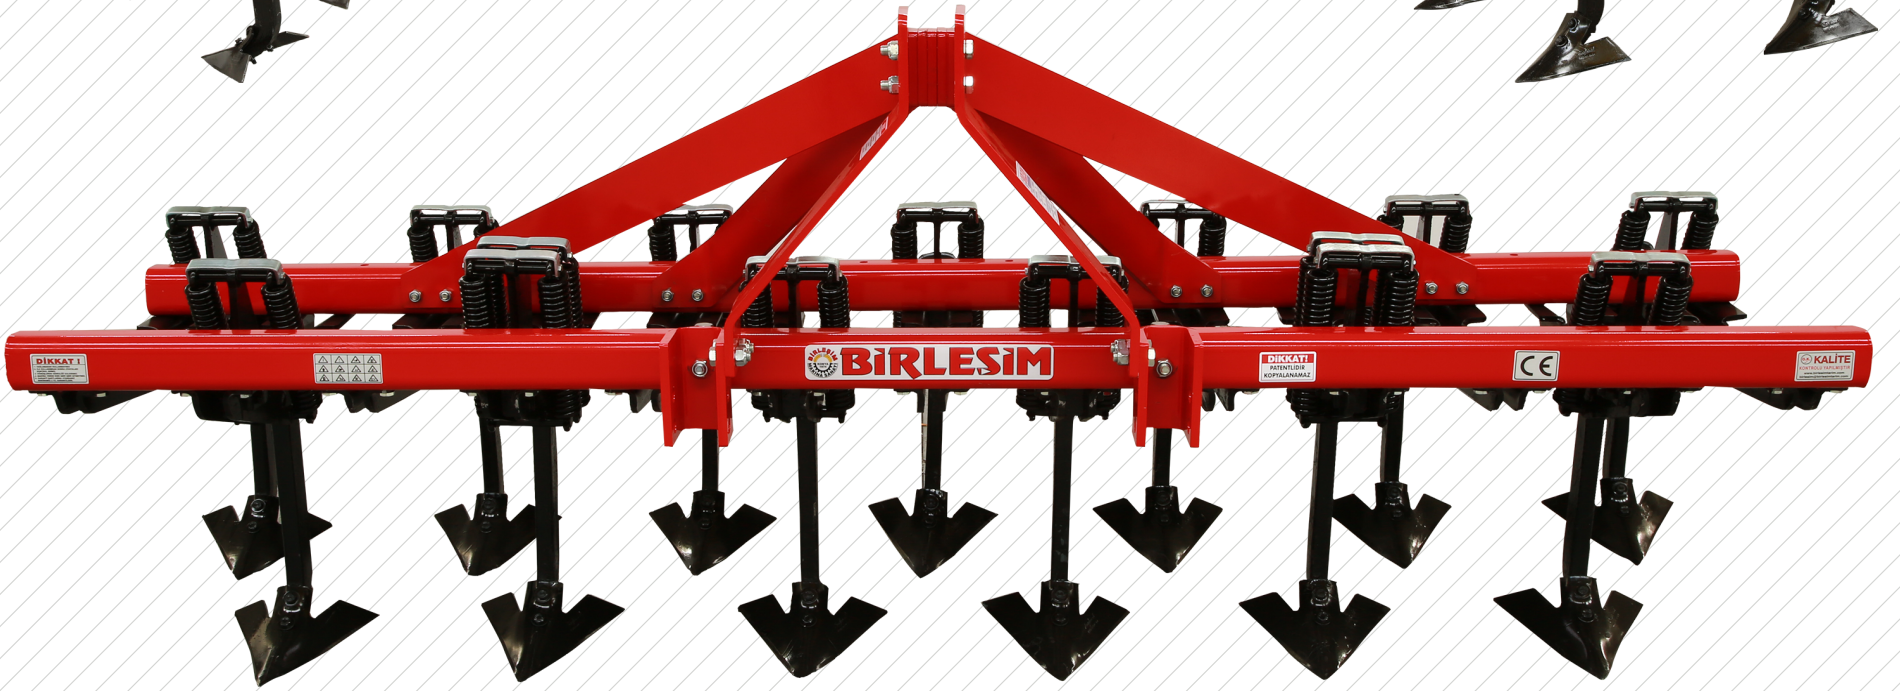

# BİRLEŞİM

TARIM MAKİNALARI SAN. ve TİC. LTD. ŞTİ.

*Makinada Kalite  
Üründe Bereket...*

Makinada Kalite  
Üründe Bereket...

**BİRLEŞİM**  
TARIM MAKİNALARI SAN. ve TİC. LTD. ŞTİ.

Model Type	Ayak Sayısı Number Of Tine	İş Genişliği Working Width (Cm)	İş Genişliği Working Depth (Cm)	Yükseklik Height (Cm)	Ağırlık Weight (Kg)	Tekli Komb. Ağırlık	Çiftli Komb. Ağırlık	HP GÜÇ
120407	7	170	40	140	585	730	815	30-45
120409	9	220	40	140	725	880	1015	40-60
120411	11	270	40	140	860	1035	1195	55-80
120413	13	320	40	140	1000	1190	1375	75-100
120415	15	370	40	140	1155	1360	1585	95-120
120417	17	420	40	140	1315	1540	1780	115-150