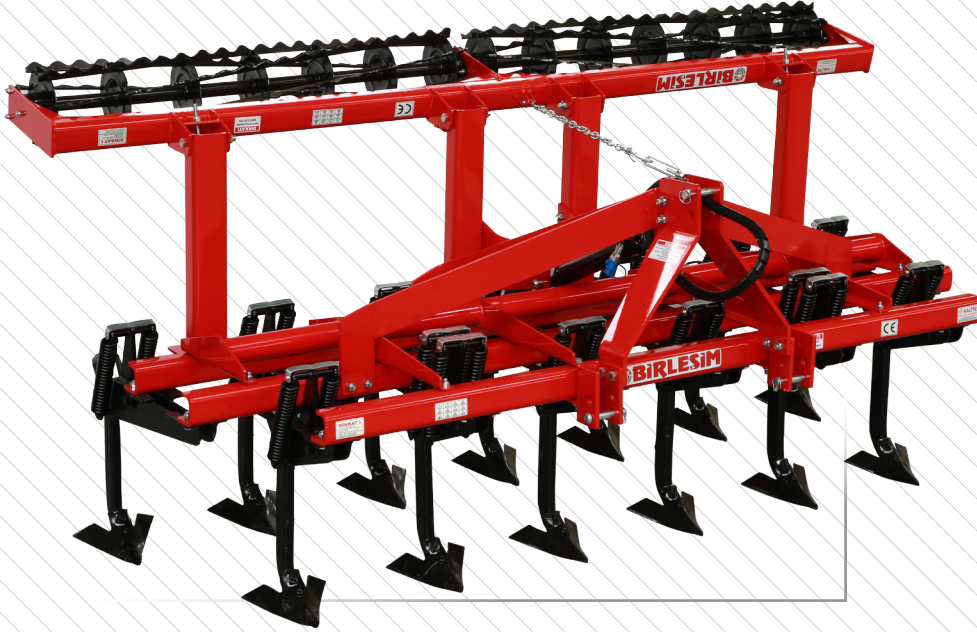

BİRLEŞİM

TARIM MAKİNALARI SAN. ve TİC. LTD. ŞTİ.

*Makinada Kalite
Üründe Bereket...*