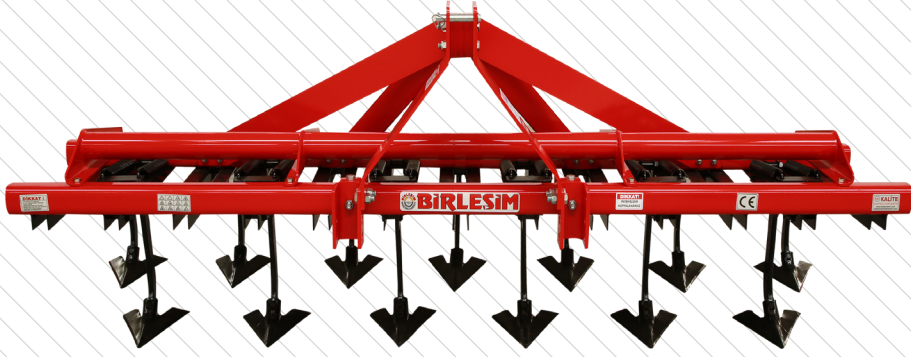

# BİRLEŞİM

TARIM MAKİNALARI SAN. ve TİC. LTD. ŞTİ.

▶ BAŞAK YATIK YAYLI 60x20 KÜLTİVATÖR ◀

▶ SÜPER 2 ŞASE 70X30 KÜLTİVATÖR ◀

▶ SÜPER 3 ŞASE DİK YAYLI 70X30 KÜLTİVATÖR ◀

▶ SÜPER LÜX 2 ŞASE DİK YAYLI 70X35 KÜLTİVATÖR ◀