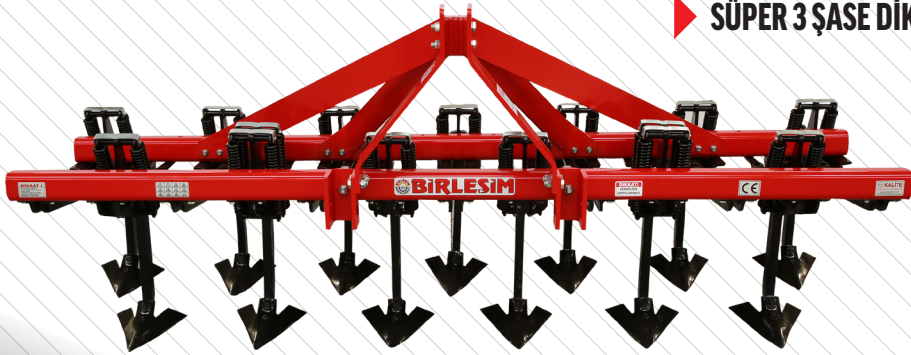

# BİRLEŞİM

TARIM MAKİNALARI SAN. ve TİC. LTD. ŞTİ.

▶ BAŞAK YATIK YAYLI 60x20 KÜLTİVATÖR ◀

▶ SÜPER 2 ŞASE 70X30 KÜLTİVATÖR ◀

▶ SÜPER 3 ŞASE DİK YAYLI 70X30 KÜLTİVATÖR ◀

▶ SÜPER LÜX 2 ŞASE DİK YAYLI 70X35 KÜLTİVATÖR ◀