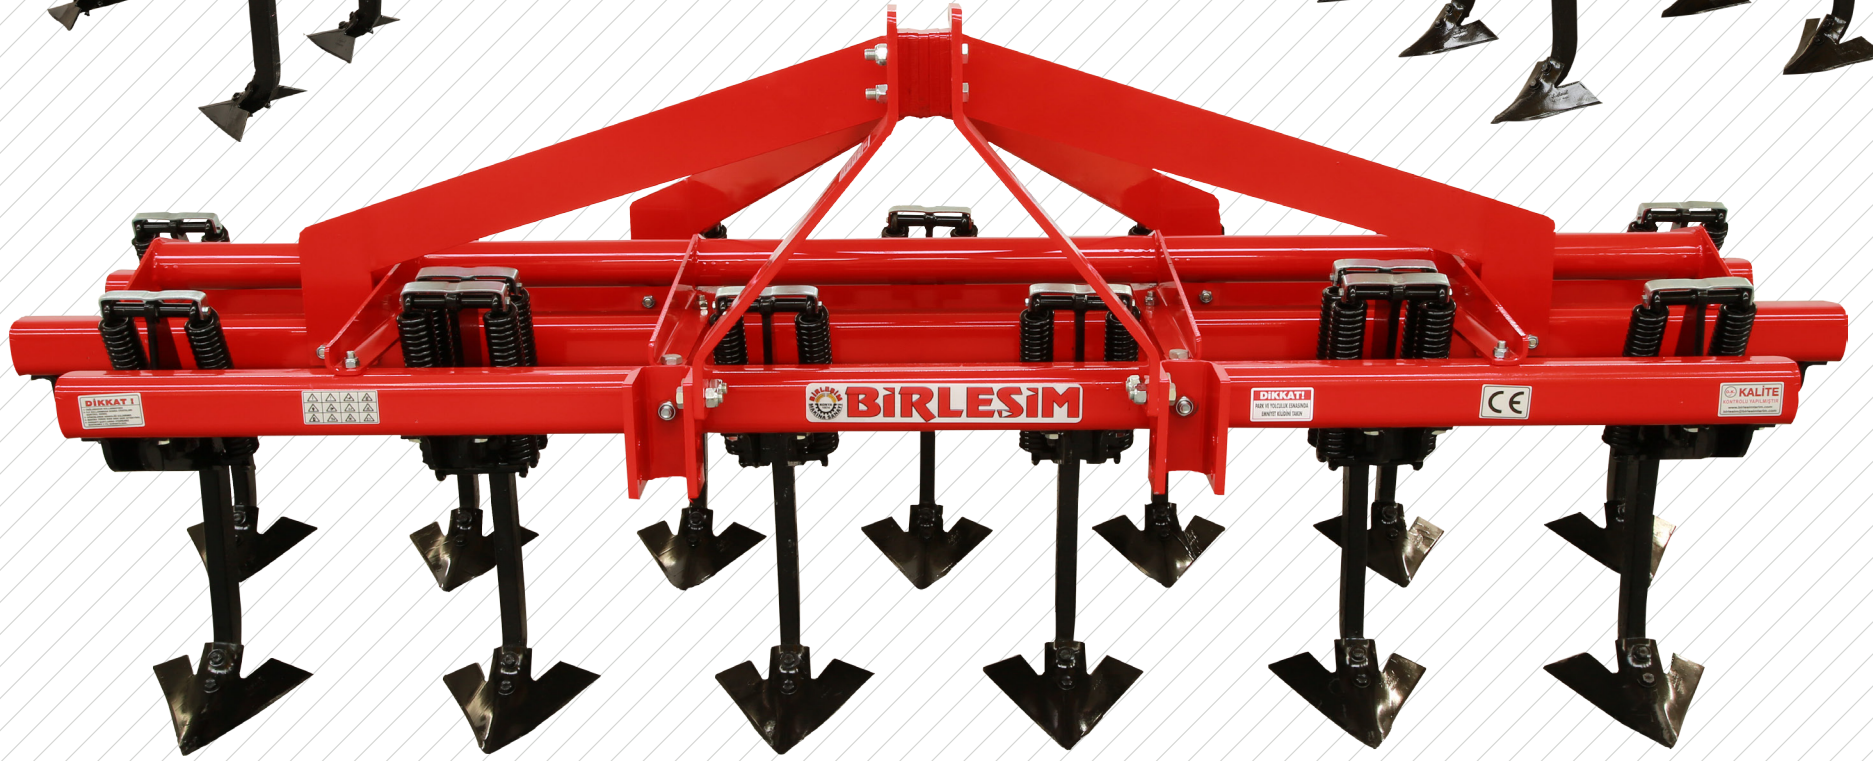

# BİRLEŞİM

TARIM MAKİNALARI SAN. ve TİC. LTD. ŞTİ.

*Makinada Kalite  
Üründe Bereket...*

Makinada Kalite  
Üründe Bereket...

**BİRLEŞİM**  
TARIM MAKİNALARI SAN. ve TİC. LTD. ŞTİ.

Model Type	Ayak Sayısı Number Of Tine	İş Genişliği Working Width (Cm)	İş Genişliği Working Depth (Cm)	Yükseklik Height (Cm)	Ağırlık Weight (Kg)	Tekli Komb. Ağırlık	Çiftli Komb. Ağırlık	HP GÜÇ
120509	9	220	40	140	775	945	1100	30-45
120511	11	270	40	140	925	1125	1300	40-60
120513	13	320	40	140	1110	1305	1505	55-80
120515	15	370	40	140	1290	1495	1740	75-100
120517	17	420	40	140	1470	1695	1975	95-120